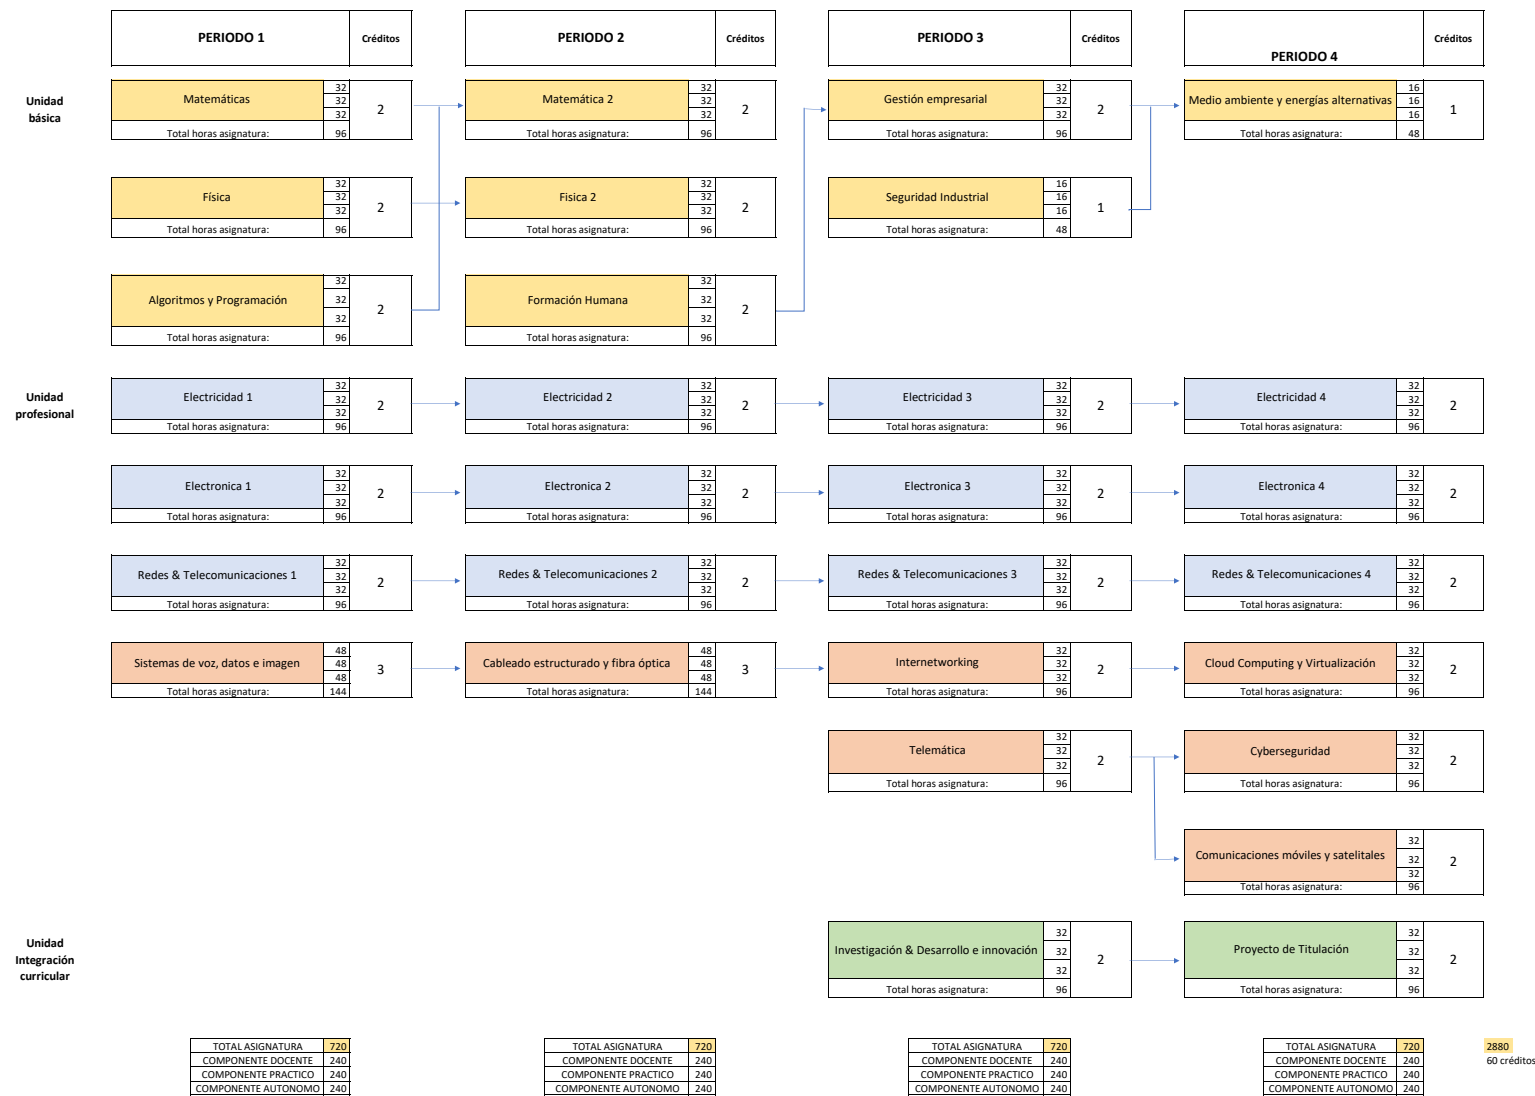

Malla curricular de la carrera de Redes y Telecomunicaciones

Malla Curricular

Carrera: Redes y Telecomunicaciones

Lugar de ejecución: Matriz, Pichincha, Quito, Queseras del Medio E11-74 y Av. 12 de Octubre

2880
60 créditos

Total de horas aprendizaje en contacto con el docente: 960
Total de horas del aprendizaje autónomo: 960
Total de horas del aprendizaje práctico experimental: 960